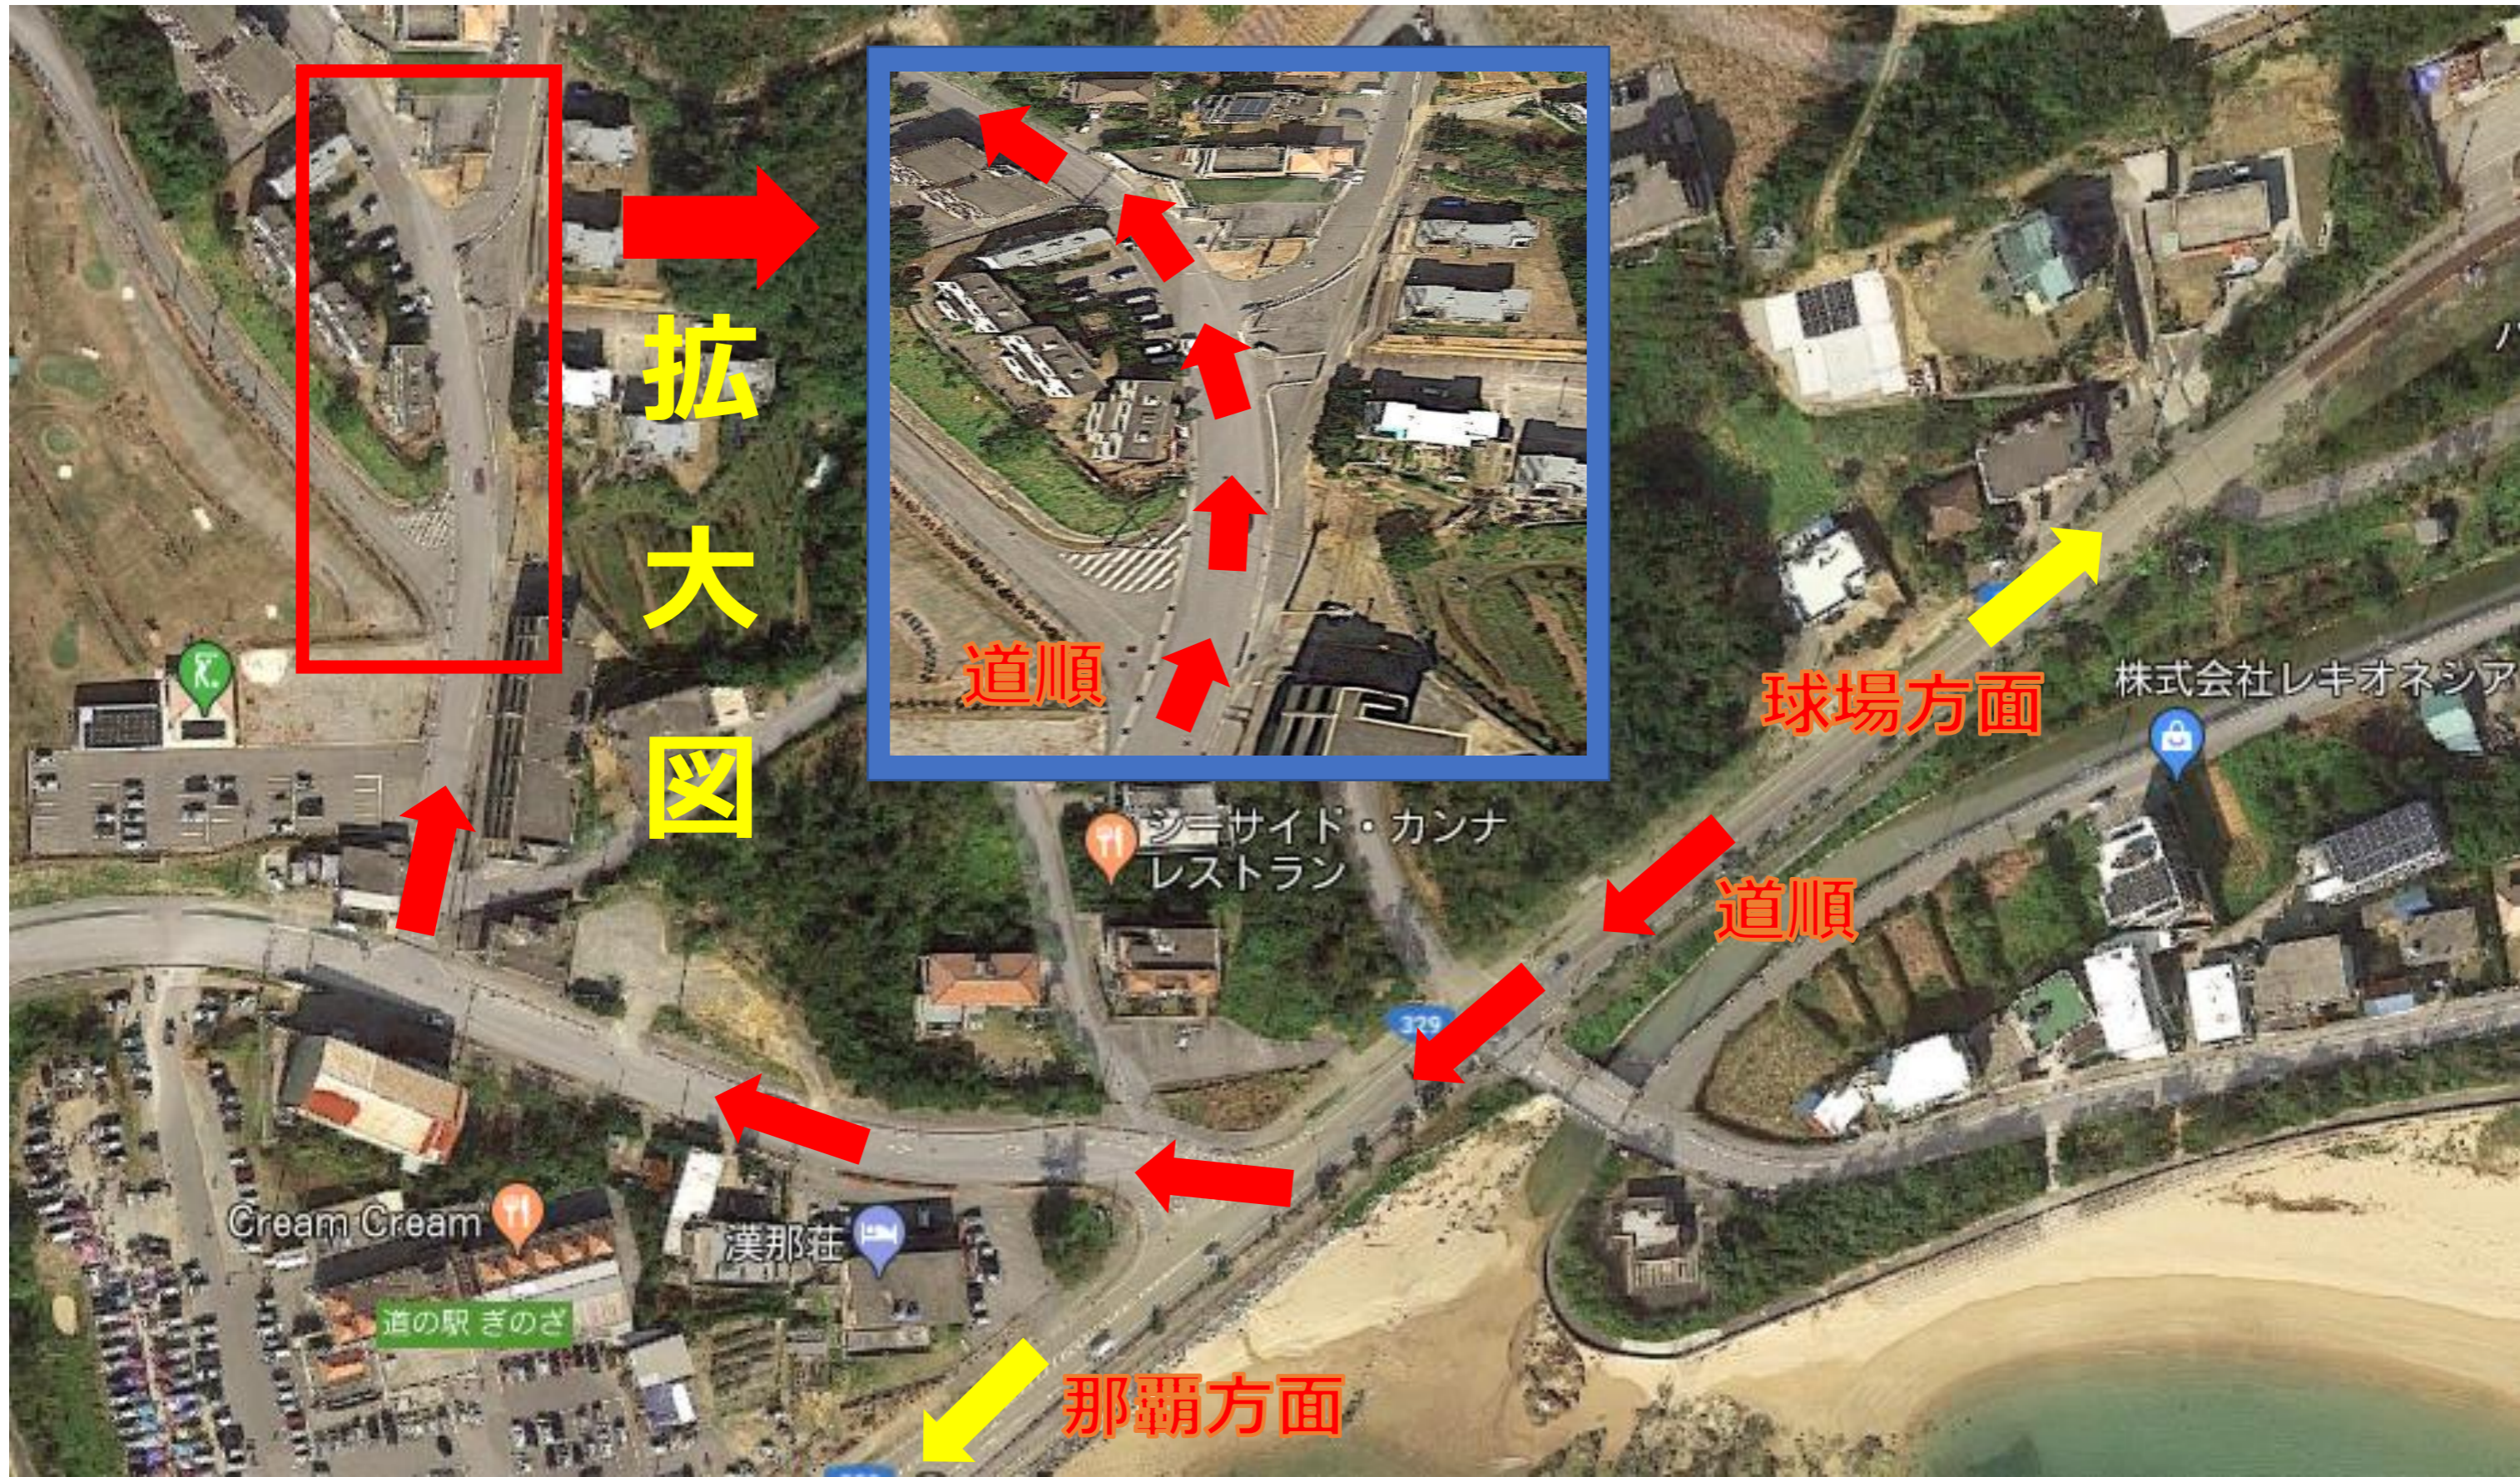

乗降場所
拡大図

大型バス
乗降場所

大型バス
乗降場所

拡大図

道順

球場方面

道順

那覇方面

株式会社レキオネシア

シミサイド・カンナ
レストラン

Cream Cream

道の駅ぎのざ

漢那荘

329

漢那ダム事務所

駐車スペース

Google

沖縄自動車道

車道

駐車スペース

待機スペース

* →

* 注意 ↔

道幅が狭いため、待機スペースにて待機し
駐車するバスを優先でお願いいたします。