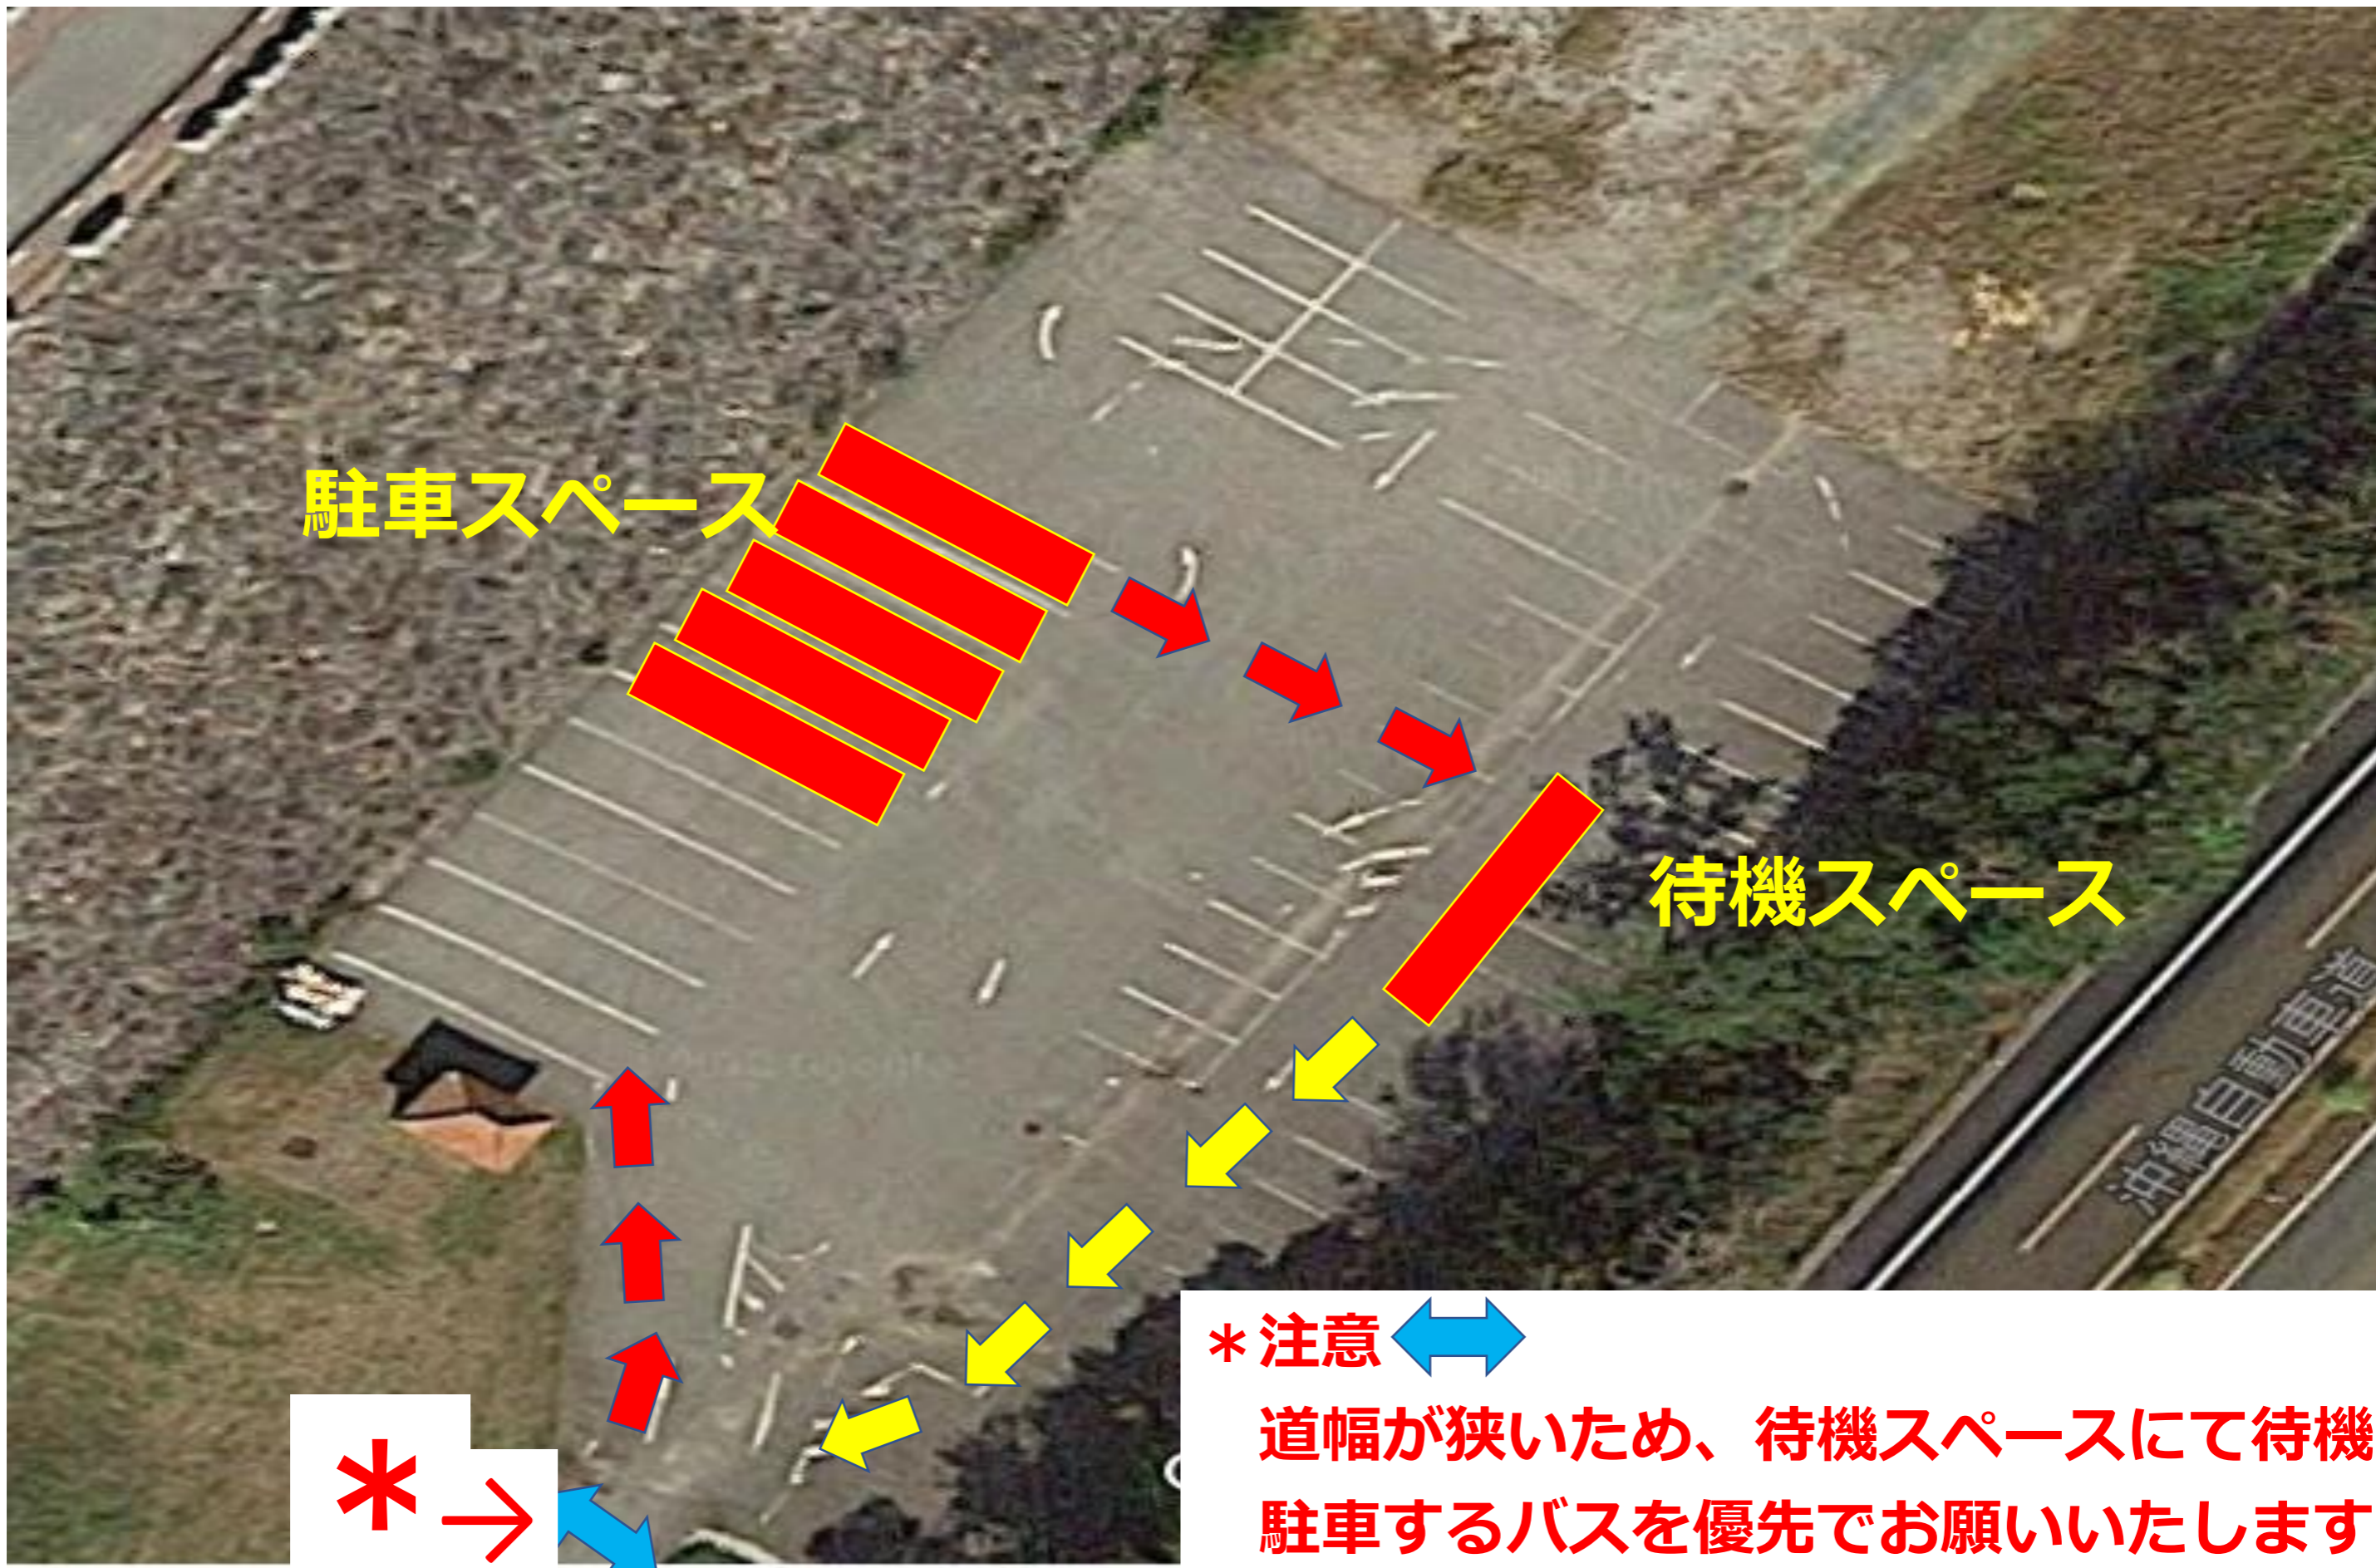

乗降場所
拡大図

大型バス
乗降場所

大型バス
乗降場所

拡大図

道順

球場方面

道順

那覇方面

株式会社レキオネシア

シミサイド・カンナ
レストラン

Cream Cream

道の駅ぎのざ

漢那荘

329

漢那ダム事務所

駐車スペース

Google

沖縄自動車道

車道

駐車スペース

待機スペース

* →

* 注意 ↔

道幅が狭いため、待機スペースにて待機し
駐車するバスを優先でお願いいたします。